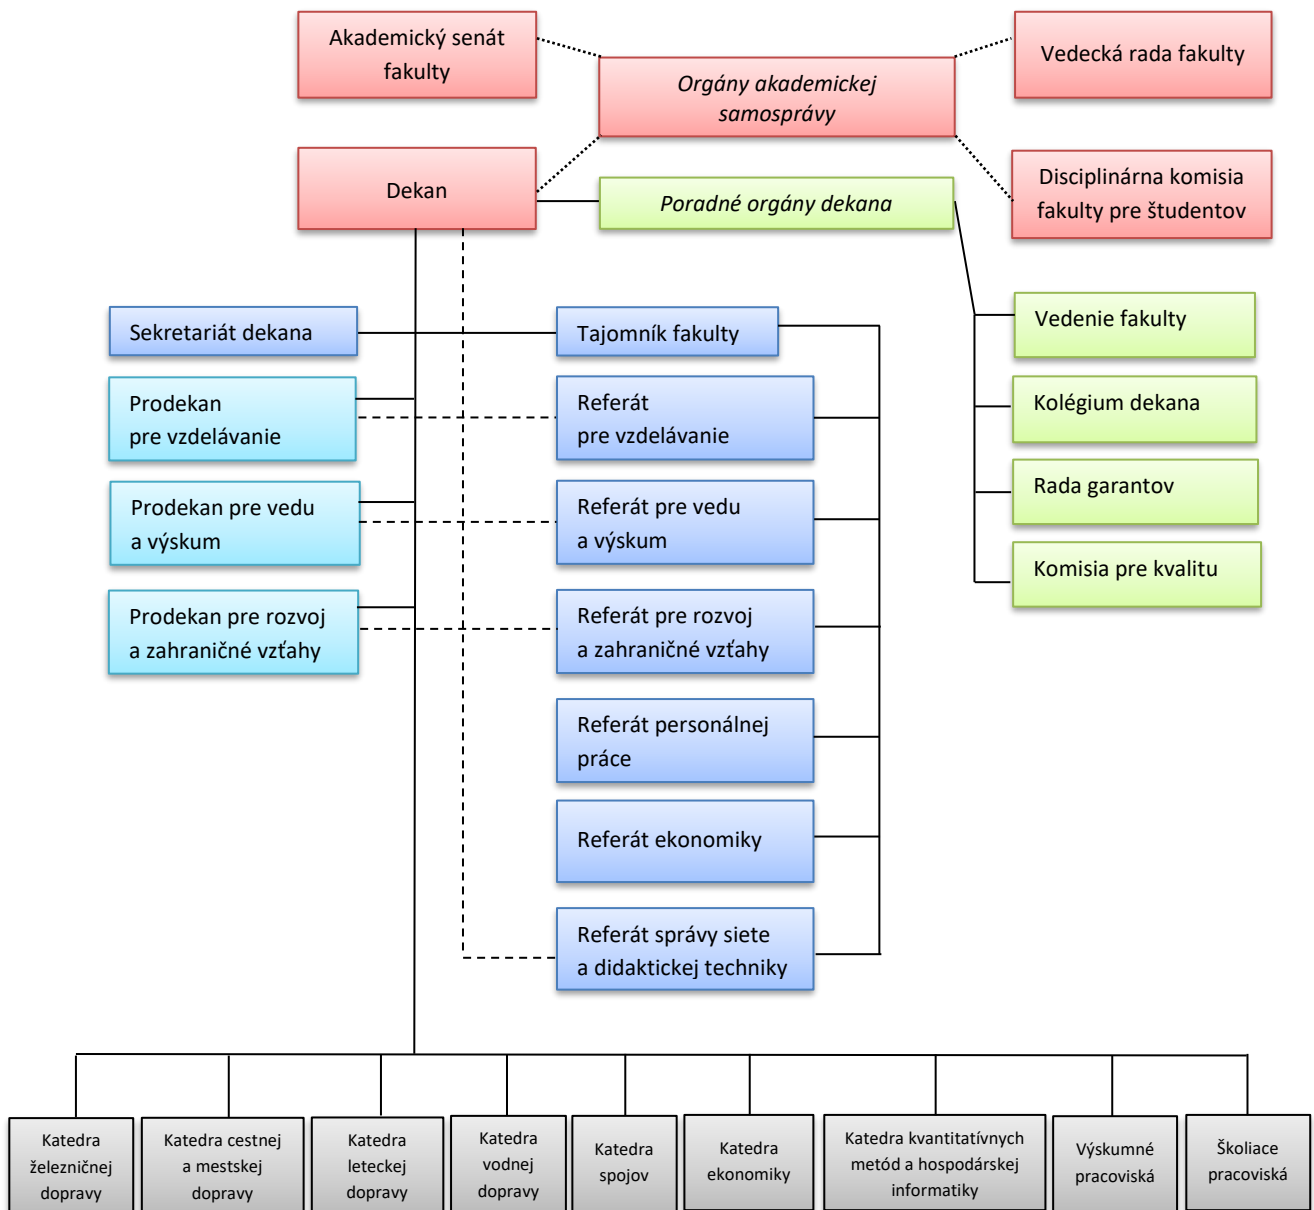

PRÍLOHA 1 Organizačná štruktúra FPEDAS

Legenda:

- Priame riadenie
- - - Metodické riadenie
- Vzájomná súčinnosť

POZN.: Súčasťou Organizačnej štruktúry FPEDAS sú okrem zoznamu pracovísk FPEDAS, ich štruktúry a kompetencií aj orgány akademickej samosprávy (akademický senát, dekan, vedecká rada a disciplinárna komisia pre študentov) v súlade s § 24 zákona o VŠ a poradné orgány dekana v súlade s § 13 Štatútu FPEDAS.